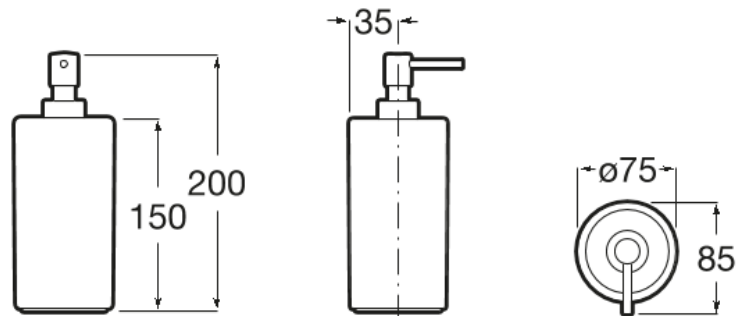

ONDA

Sæbedispenser

MÅL

Bredde	85 mm
Dybde	75 mm
Højde	200 mm

FARVE OG FINISH

TEKNISKE TEGNINGER

EGENSKABER

- Finish: Hvid
- Installationstype: Bordplade
- Kapacitet (l): 140
- Materiale: Sanitetsporcelæn

Onda

De hygiejniske egenskaber ved sanitetsporcelæn kan også findes i det nye Onda-badeværelsestilbehør. Det solide design med afrundede linjer er både det perfekte modspil til dit moderne badeværelse og det ideelle klassiske indslag.